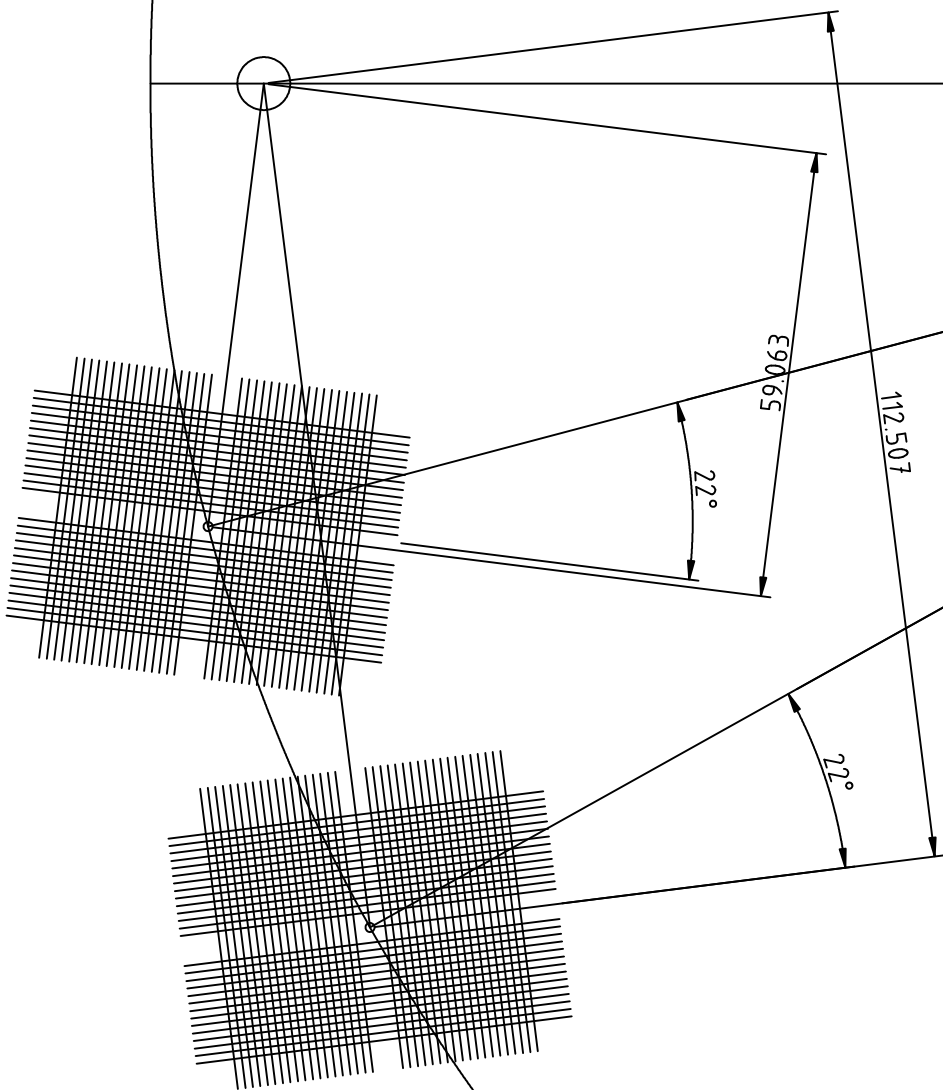

Arc - Protractor	Jelco SA-750D
Geometrie:	nach Herstellerdaten
Effektive Laenge:	229mm
Ueberhang:	15mm
Offset:	22°
Innerer Nullpunkt:	59,063mm
Aeusserer Nullpunkt:	112,507mm
Nullpunkte ermittelt:	nach Herstellerdaten
© morfeus.cc 2009. For non commercial use only. All rights reserved.	

Masstabkontrolle nach den Ausdruck:

0

200mm