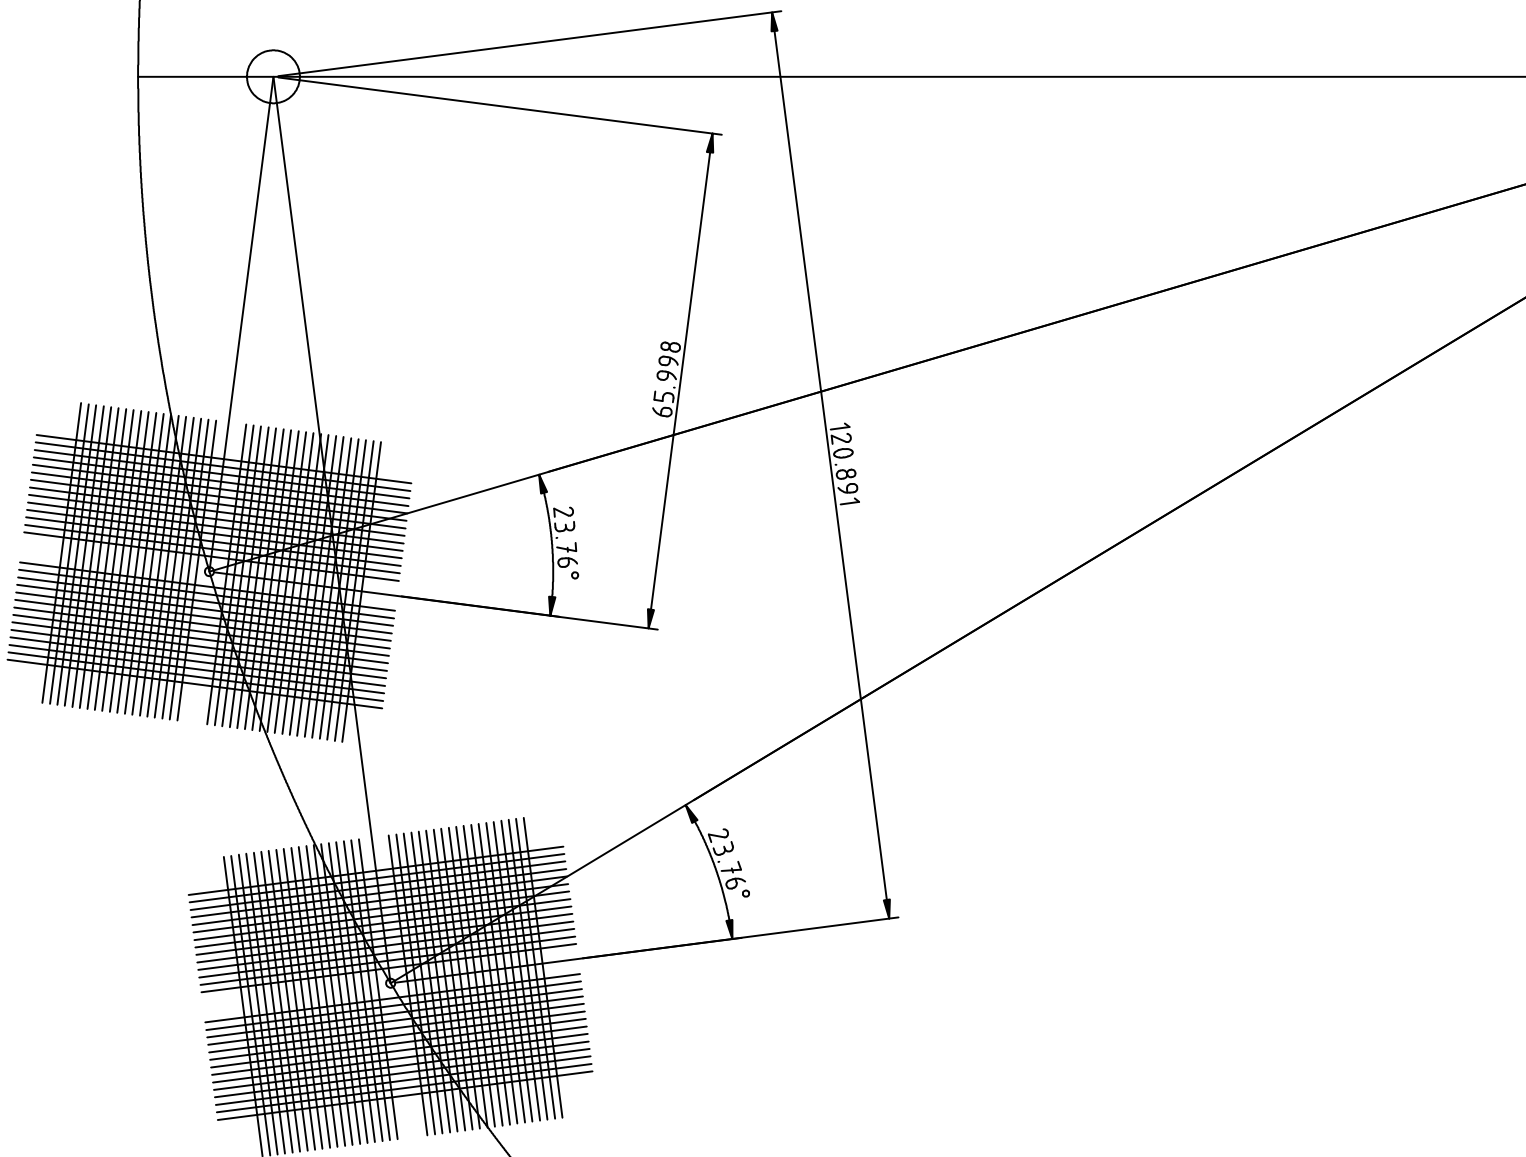

Arc - Protractor	Jelco SA-750D
Geometrie:	nach Baerwald
Effektive Laenge:	231,894mm
Ueberhang:	17,894mm
Offset:	23,764°
Innerer Nullpunkt:	65,998mm
Aeusserer Nullpunkt:	120,891mm
Nullpunkte ermittelt:	nach Baerwald
© morfeus.cc 2009. For non commercial use only. All rights reserved.	

Masstabkontrolle nach den Ausdruck:

0

200mm