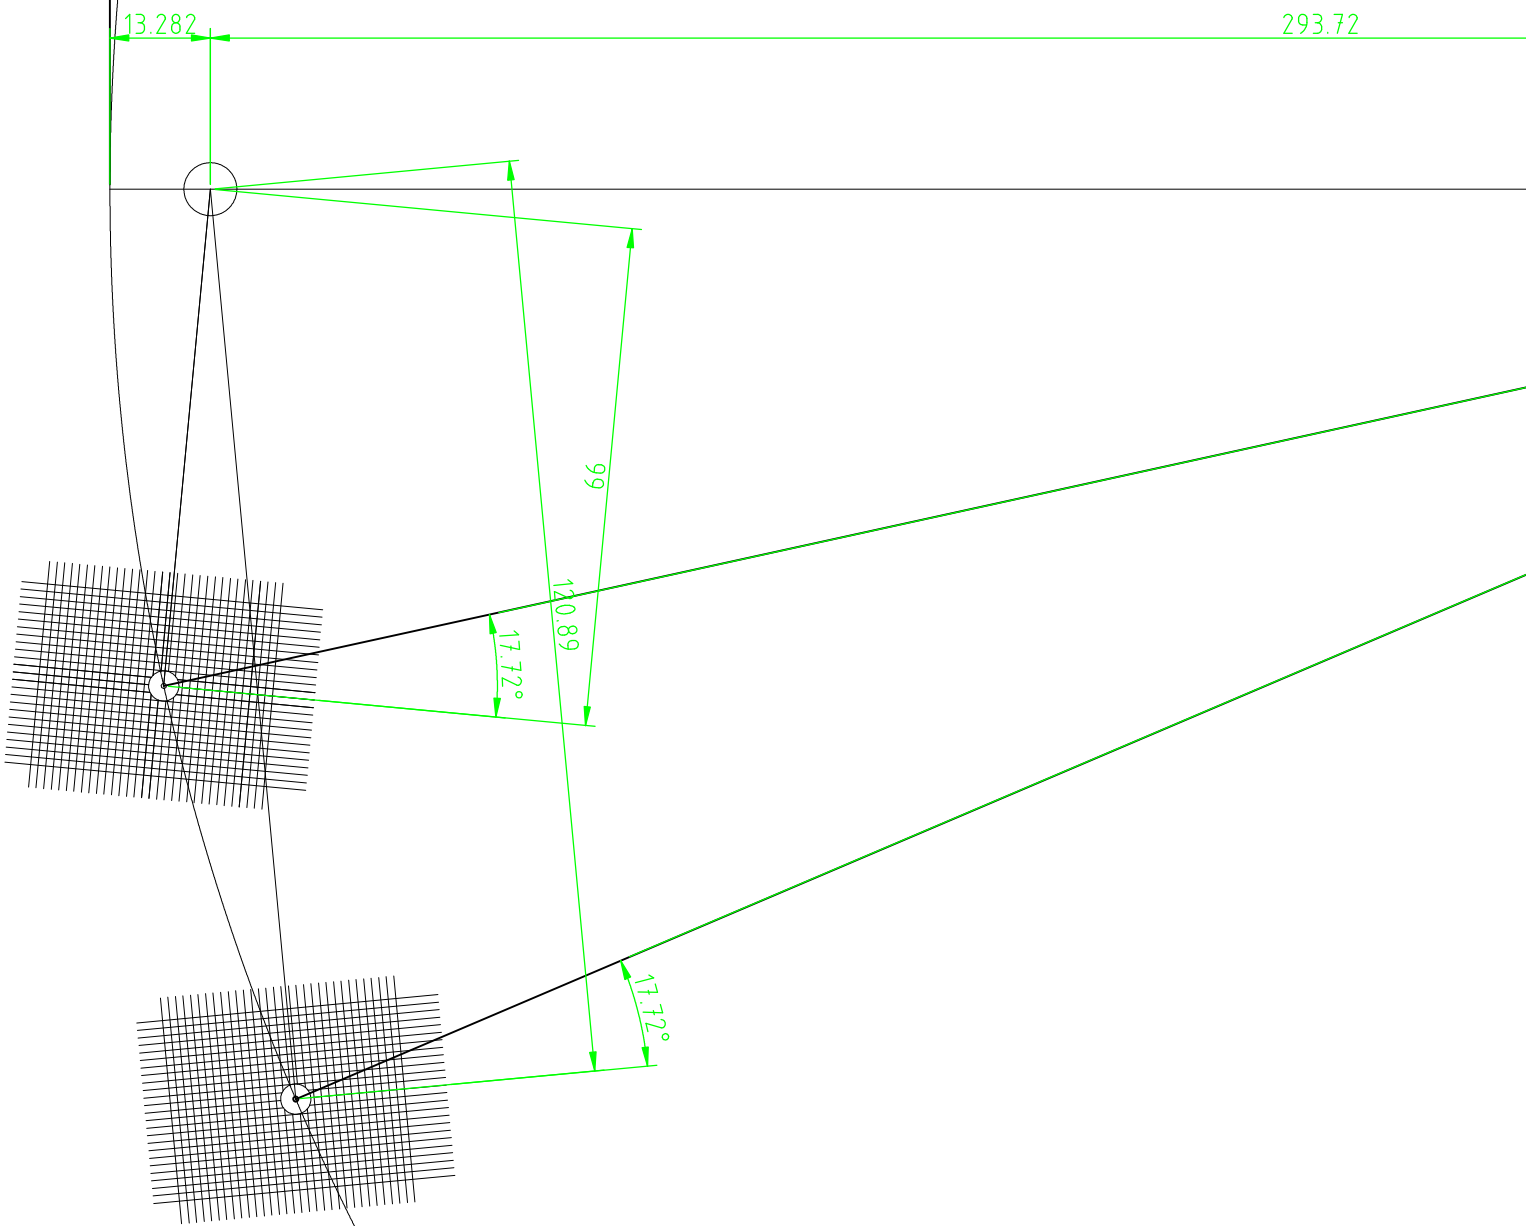

Arc - Protractor	MiWi K12
Geometrie:	Baerwald / Loefgren
Effektive Laenge:	307mm
Ueberhang:	13,282mm
Offset:	17,721°
Innerer Nullpunkt:	66mm
Aeusserer Nullpunkt:	120,89mm
Nullpunkte ermittelt:	Baerwald / Loefgren
© morfeus.cc 2009. For non commercial use only. All rights reserved.	

307.002

Masstabkontrolle nach den Ausdruck :

0

200mm