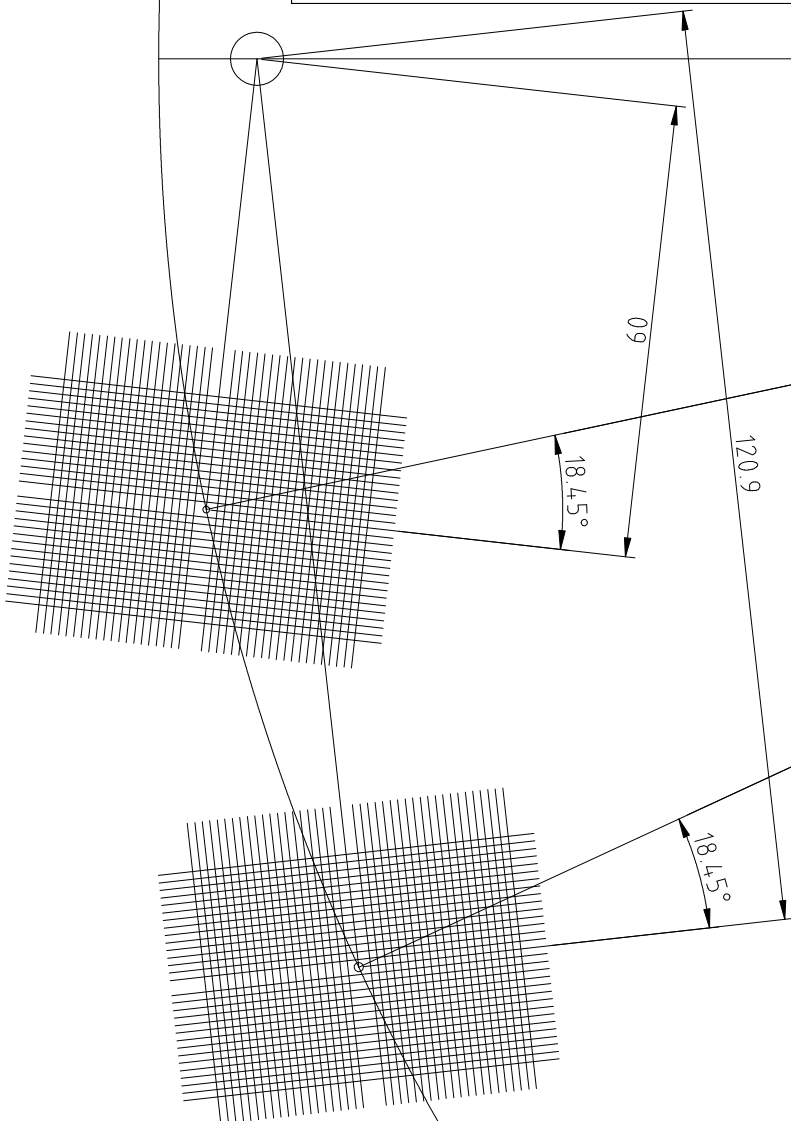

| | |
|--|----------------------|
| Arc - Protractor | Sony PUA 286 |
| Geometrie: | nach Herstellerdaten |
| Effektive Laenge: | 286mm |
| Ueberhang: | 13mm |
| Offset: | 18,45° |
| Innerer Nullpunkt: | 60mm |
| Aeusserer Nullpunkt: | 120,9mm |
| Nullpunkte ermittelt: | nach Herstellerdaten |
| © morfeus.cc 2009. For non commercial use only. All rights reserved. | |

Masstabkontrolle nach den Ausdruck :

0

200mm