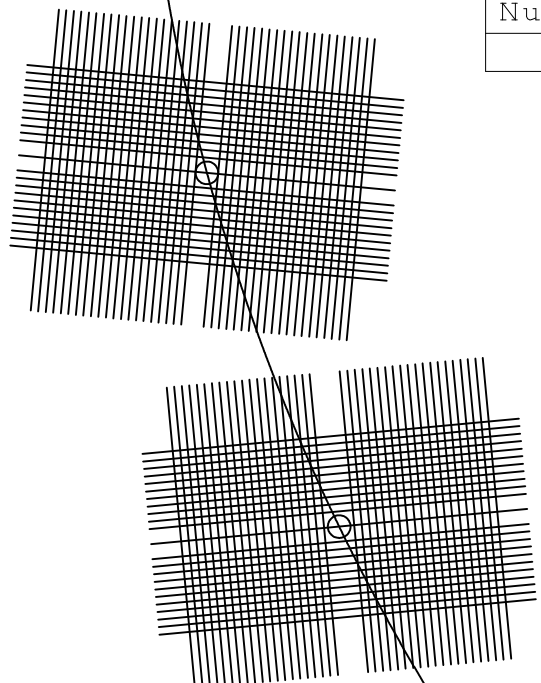

Arc - Protractor	Raven 10.5
Geometrie:	nach Herstellerdaten
Effektive Laenge:	267 mm
Ueberhang:	15,8 mm
Offset:	20,5 °
Innerer Nullpunkt:	70 mm
Aeusserer Nullpunkt:	117 mm
Nullpunkte ermittelt:	nach Herstellerdaten
© morfeus.cc 2010. For non commercial use only. All rights reserved.	

Masstabkontrolle nach den Ausdruck :

0

200mm